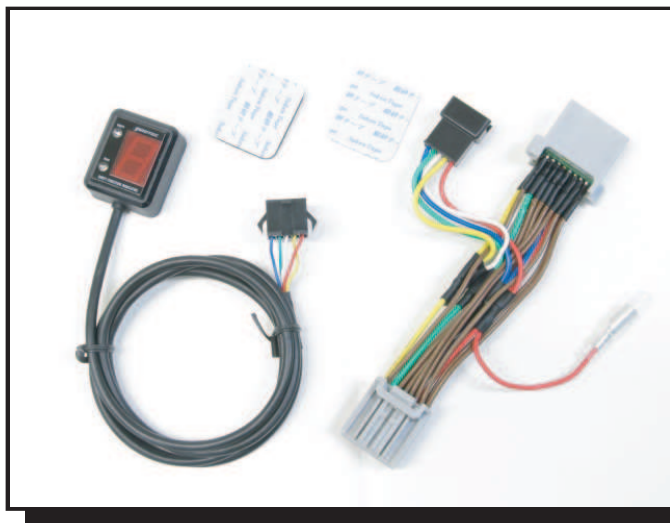

新発売

SHIFT POSITION INDICATOR

シフトポジションインジケータ

Kawasaki

ABS車共通

'12~'14 ER-6n

シフトポジションインジケータ-kit

PARTS No.11370 【SPI-K38】

JAN : 4961421414240

シフトポジションインジケータ車種専用キット

適合車種 : '12~'14 ER-6n (ER650C) **ABS付き 共通**
ABS無し

- 取り付けに必要なパーツがALL in ONE!
- 専用設計カプラーオン!
- シフトポジションデータ設定登録済み!
- 取り付け時間約30分!

価格 ¥15,200 (税抜)

装着例

車種専用ハーネスkit

PARTS No.11538 【HS-K38】 JAN : 4961421414257

シフトポジションインジケータ車種専用ハーネスキット

適合車種 : '12~'14 ER-6n (ER650C) ABS付き/無し共通

- 専用設計カプラーオン!
- 別売りのSPI-110 C1との組み合わせで使用します。

価格 ¥3,000 (税抜)