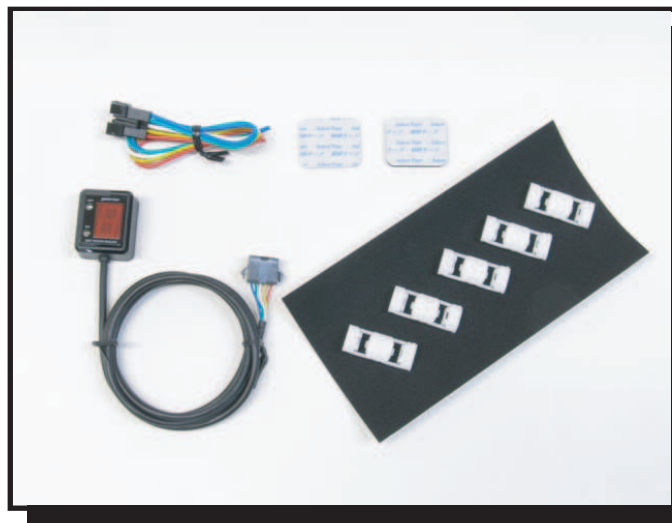

新発売

SHIFT POSITION INDICATOR

シフトポジションインジケータ

SUZUKI

'07~ Bandit1250S

シフトポジションインジケータ-kit

PARTS No.11371 【SPI-S53】

JAN : 4961421414271

シフトポジションインジケータ車種専用キット

適合車種 : '07~ Bandit1250S (GW72A)

- ●取り付けに必要なパーツがALL in ONE!
- ●専用設計!
- ●シフトポジションデータ設定登録済み!
- ●取り付け時間約60分!

価格 ¥15,000 (税抜)

車種専用ハーネスkit

PARTS No.11153 【HS-S53】 JAN : 4961421414288

シフトポジションインジケータ車種専用ハーネスキット

適合車種 : '07~ Bandit1250S (GW72A)

- ●専用設計!
- ●別売りのSPI-110 C1との組み合わせで使用します。

価格 ¥2,800 (税抜)