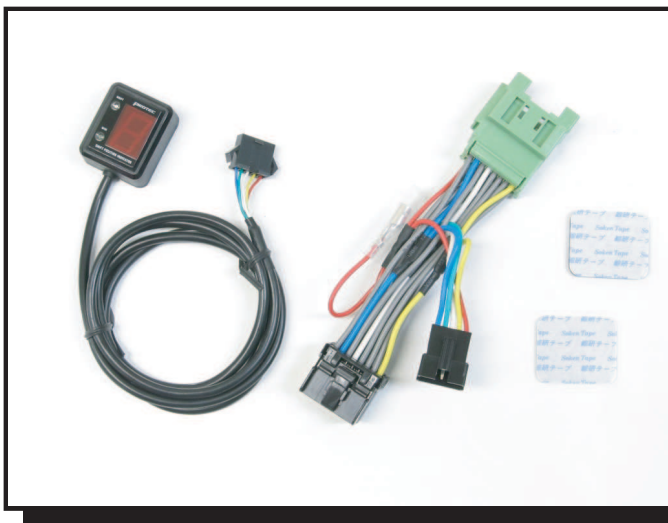

新発売

SHIFT POSITION INDICATOR

シフトポジションインジケータ

YAMAHA

'99~'02 YZF-R6

シフトポジションインジケータ-kit

PARTS No.11377 【SPI-Y39】

JAN : 4961421414974

シフトポジションインジケータ車種専用キット

適合車種：'99~'02 YZF-R6 (RJ03)

- 取り付けに必要なパーツがALL in ONE!
- 専用設計!
- シフトポジションデータ設定登録済み!
- 取り付け時間約40分!

価格¥15,600 (税抜)

装着例

車種専用ハーネスkit

PARTS No.11139 【HS-Y39】 JAN : 4961421414981

シフトポジションインジケータ車種専用ハーネスキット

適合車種：'99~'02 YZF-R6 (RJ03)

- 専用設計!
- 別売りのSPI-110 C1との組み合わせで使用します。

価格¥3,400 (税抜)