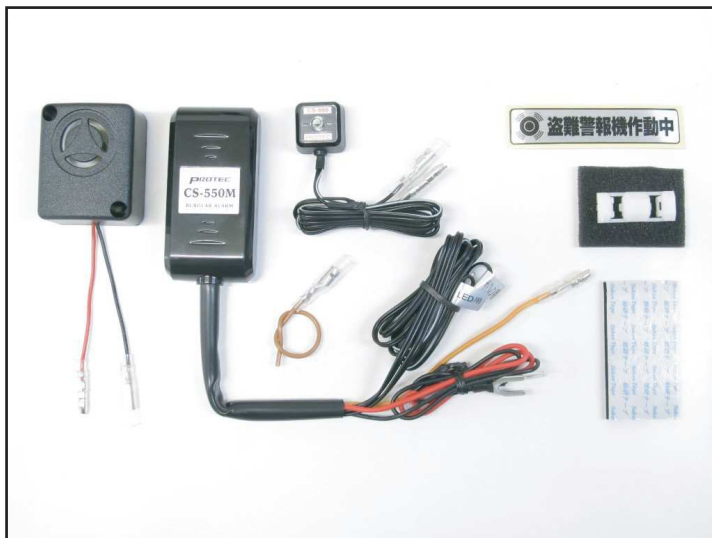

高性能デジタル3Gセンサー採用！

盗難警報器【CS-550M】車種専用キット

Kawasaki '17~ Ninja1000

- 初心者でも使いやすくロングセラーの盗難警報器の車種専用キットです。
- デジタル3Gセンサーが5度以上車体姿勢変化すると警報音を鳴らします。
- 車種専用キットの特徴は、センサー、サイレン、インジケータLEDの接地場所の指示と配線接続方法の説明書が付属しますので、汎用と違って各部品の配置に悩まず簡単に取付ける事が出来ます。
- センサー本体の配線は車種に合わせて適切な長さに調整済みですので、無駄に長い配線が邪魔にならずにスッキリとした取付けが可能です。

PARTS No.12004【CS-K04】
盗難警報器 CS-550M車種専用キット
適合車種：Kawasaki '17~ Ninja1000
メーカー希望小売価格¥13,200（税抜）
JANコード：4961421415285

車種専用 盗難警報器 続々ラインナップ
増やして参りますので、ご期待ください。