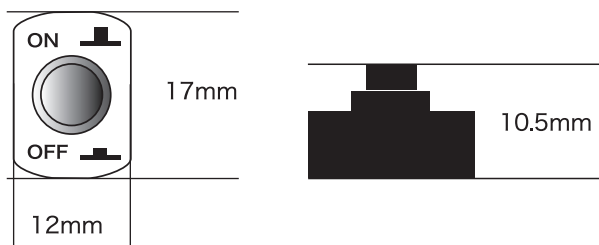

## プッシュ式汎用スイッチ 【生活防水仕様】

価格：¥1,200（税抜）

- コンパクト設計の小型ON/OFFスイッチ  
17mm x 12mm x 10.5mm(OFF時は10mm)
- MAX 12V-3A
- 生活防水仕様
- 100万回のON/OFF耐久検査基準に合格！
- 両面テープで取り付け簡単

- スイッチはON（飛び出た状態）で導通し、OFF（凹んだ状態）で遮断されます。
- 入力、出力の極性はありません。