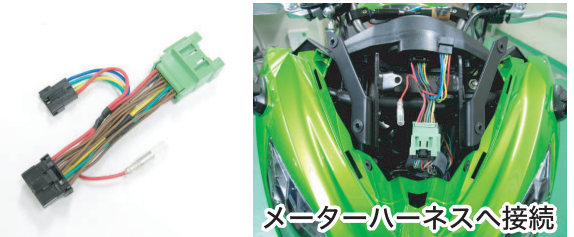

新発売

SHIFT POSITION INDICATOR

シフトポジションインジケータ

Kawasaki '12~ Ninja650/ER-6f

**ABS
仕様車
共通**

シフトポジションインジケータ-kit

PARTS No.11318 【SPI-K58】 JAN: 4961421411782

- 取り付けに必要なパーツがALL in ONE!
- 専用設計カプラーON! (配線加工不要)
- シフトポジションデータ登録済み!

税込価格 ¥15,800 (本体価格 ¥15,048)

装着例

車種専用ハーネスkit

PARTS No.11558 【HS-K58】 JAN: 4961421411799

- 専用設計カプラーON!
- 別売りのSPI-110 C1との組み合わせで使用します。

税込価格 ¥3,000 (本体価格 ¥2,857)

メーターハーネスへ接続

好評発売中! Kawasaki Ninjaシリーズ シフトポジションインジケータ ラインナップ

Ninja1000

No.11055 【SPI-K63】

シフトポジションインジケータ車種専用キット

'11~Ninja1000 / Z1000SX (ABS仕様車共通)

¥15,800 (税込) JAN: 4961421410631

Ninja400R

No.11059 【SPI-K62】

シフトポジションインジケータ車種専用キット