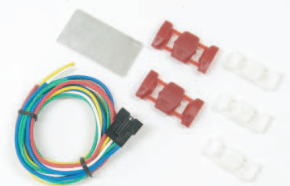

新発売

SHIFT POSITION INDICATOR

シフトポジションインジケータ

YAMAHA

'10~FAZER8/FZ8 (海外モデル)

シフトポジションインジケータ-kit

PARTS No.11315 【SPI-Y29】 JAN: 4961421411652

- 取り付けに必要なパーツがALL in ONE!
- 専用設計 (配線接続はエレクトロタップを使用)
- シフトポジションデータ登録済み!

税込価格 ¥15,800 (本体価格 ¥15,048)

装着例

接続ハーネスはECUとメーターハーネスにエレクトロタップで接続します。

車種専用ハーネスkit

PARTS No.11129 【HS-Y29】 JAN: 4961421411669

- 専用設計 (配線接続はエレクトロタップを使用)
- 別売りのSPI-110 C1との組み合わせで使用します。

税込価格 ¥3,000 (本体価格 ¥2,857)

シフトポジションインジケータ 【SPI】 適合追加情報

XJR1300('00~'02)用SPIキットが、'98,'99モデル共通となります。

追加される車種：**YAMAHA '98~'99 XJR1300**

追加される適合品番：No.11053 【SPI-Y21】 (SPI車種専用キット)

No.11121 【HS-Y21】 (SPI車種専用ハーネス)