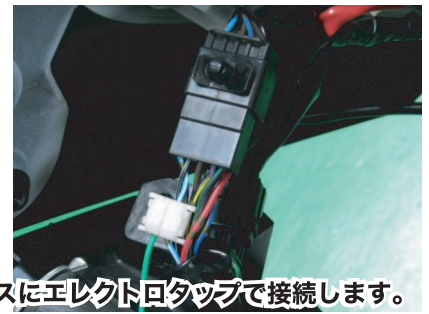

新発売

SHIFT POSITION INDICATOR

シフトポジションインジケータ

YAMAHA

'10~FAZER8/FZ8 (海外モデル)

シフトポジションインジケータ-kit

PARTS No.11315 【SPI-Y29】 JAN: 4961421411652

- 取り付けに必要なパーツがALL in ONE!
- 専用設計 (配線接続はエレクトロタップを使用)
- シフトポジションデータ登録済み!

税込価格 ¥15,800 (本体価格 ¥15,048)

装着例

接続ハーネスはECUとメーターハーネスにエレクトロタップで接続します。

車種専用ハーネスkit

PARTS No.11129 【HS-Y29】 JAN: 4961421411669

- 専用設計 (配線接続はエレクトロタップを使用)
- 別売りのSPI-110 C1との組み合わせで使用します。

税込価格 ¥3,000 (本体価格 ¥2,857)

シフトポジションインジケータ 【SPI】 適合追加情報