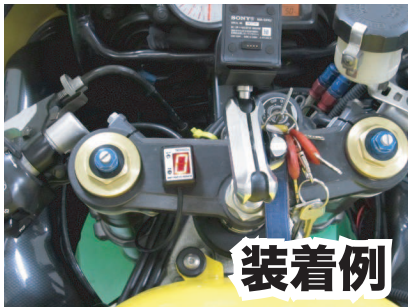

### シフトポジションインジケータ-kit

PARTS No.11321 【SPI-S46】 JAN: 4961421411881

- 取り付けに必要なパーツがALL in ONE!
- 専用設計 (配線接続はエレクトロタップを使用)
- シフトポジションデータは登録されておりません。

税込価格 ¥15,800 (本体価格 ¥15,048)

装着例

接続ハーネスはメーターカブラーへ接続します。