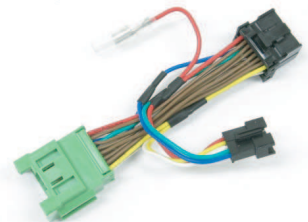

### シフトポジションインジケータ-kit

PARTS No.11321 【SPI-S46】 JAN: 4961421411881

- 取り付けに必要なパーツがALL in ONE!
- 専用設計 (配線接続はエレクトロタップを使用)
- シフトポジションデータは登録されておりません。

税込価格 ¥15,800 (本体価格 ¥15,048)

装着例

接続ハーネスはメーターカブラーへ接続します。

### 車種専用ハーネスkit

PARTS No.11146 【HS-S46】 JAN: 4961421411898

- 専用設計 (配線接続はエレクトロタップを使用)
- 別売りのSPI-110 C1との組み合わせで使用します。

税込価格 ¥3,000 (本体価格 ¥2,857)

## シフトポジションインジケータ 【SPI】 適合追加情報

ZX-12R('01~'03)用SPIキットが、'04~'06モデル共通となります。

追加される車種: Kawasaki '04~'06 ZX-12R

追加される適合品番: No.11309 【SPI-K80】 (SPI車種専用キット)

No.11180 【HS-K80】 (SPI車種専用ハーネス)