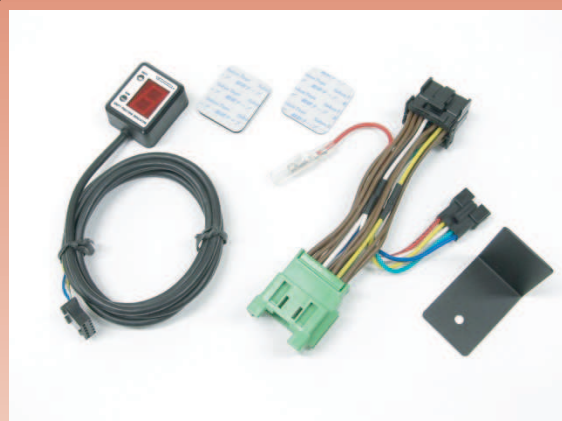

## SHIFT POSITION INDICATOR シフトポジションインジケータ

### シフトポジションインジケータkit

PARTS No.11334 【SPI-Y32】 JAN: 4961421412208

- 取り付けに必要なパーツがALL in ONE!
- 専用設計カプラーオン!
- シフトポジションデータ登録済み!

**税込価格 ¥16,000** (本体価格 ¥15,238)

### 装着例

専用ハーネスは、メーター裏の  
ガブラーへ割り込ませて接続します。