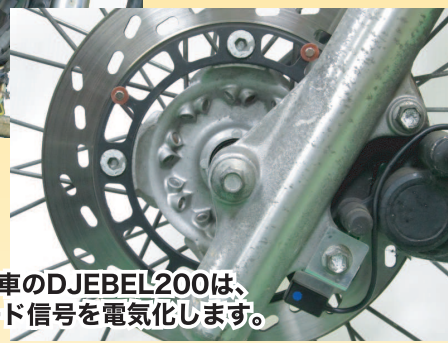

新発売

SHIFT POSITION INDICATOR

シフトポジションインジケータ

SUZUKI

フレームNo.SH42A-114262~

'99~'05 DJEBEL200

シフトポジションインジケータ-kit

PARTS No.11332 【SPI-S47】 JAN: 4961421412161

- 取り付けに必要なパーツがALL in ONE!
- 専用設計カプラーオン!
- シフトポジションデータ登録済み!

税込価格 ¥18,500 (本体価格 ¥17,619)

装着例

専用ハーネスは、ヘッドライト裏のメーターハーネス青6Pカプラーへ割り込ませて接続します。

機械式スピードメーター車のDJEBEL200は、付属のPG-110でスピード信号を電氣化します。

車種専用ハーネスkit

PARTS No.11147 【HS-S47】 JAN: 4961421412178