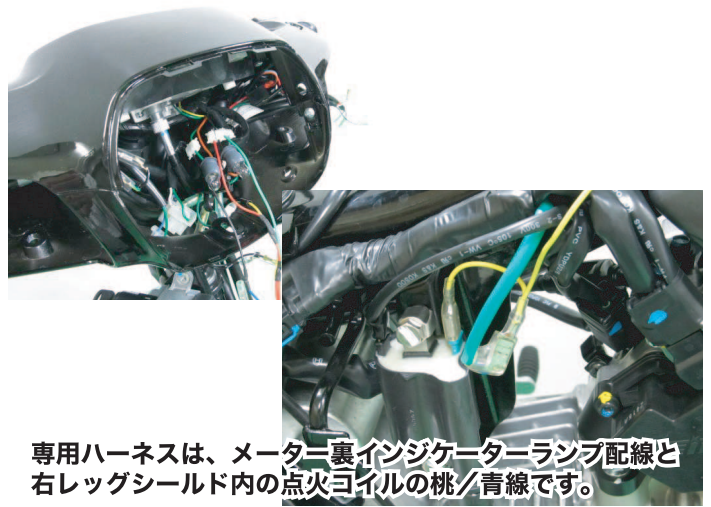

新発売

SHIFT POSITION INDICATOR

シフトポジションインジケータ

HONDA

'12~スーパーカブ110 (JA10)

シフトポジションインジケータキット

PARTS No.11330 【SPI-M09】 JAN: 4961421412109

シフトポジションインジケータ車種専用キット
'12~スーパーカブ110 (JA10-1000001~)

- 取り付けに必要なパーツがALL in ONE!
- 専用設計カプラーオン!
- シフトポジションデータ登録済み!

税込価格 ¥16,000 (本体価格 ¥15,238)

装着例

専用ハーネスは、メーター裏インジケータランプ配線と右レッグシールド内の点火コイルの桃/青線です。

PARTS No.11602 【SPST-02】 JAN: 4961421412130

シフトポジションインジケータ本体用ステー

- 車種専用SPIキット付属のSPI本体用ステーです。
- 使用車種キット・・・CB1300/1000/400SF, CB1100, NC700S, YZF-R1 ゼファー1100/750, '08~'12Ninja250R