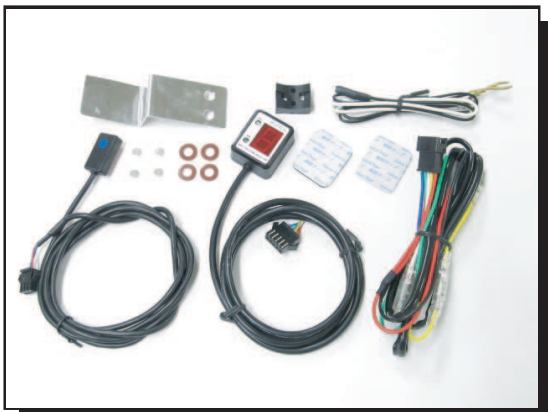

新発売

SHIFT POSITION INDICATOR

シフトポジションインジケータ

HONDA

'12~スーパーカブ110 (JA10)

シフトポジションインジケータキット

PARTS No.11330 【SPI-M09】 JAN: 4961421412109

シフトポジションインジケータ車種専用キット
'12~スーパーカブ110 (JA10-1000001~)

- 取り付けに必要なパーツがALL in ONE!
- 専用設計カプラーオン!
- シフトポジションデータ登録済み!

税込価格 ¥16,000 (本体価格 ¥15,238)

装着例

専用ハーネスは、メーター裏インジケータランプ配線と右レッグシールド内の点火コイルの桃/青線です。

PARTS No.11602 【SPST-02】 JAN: 4961421412130

シフトポジションインジケータ本体用ステー

- 車種専用SPIキット付属のSPI本体用ステーです。
- 使用車種キット・・・CB1300/1000/400SF, CB1100, NC700S, YZF-R1 ゼファー1100/750, '08~'12Ninja250R