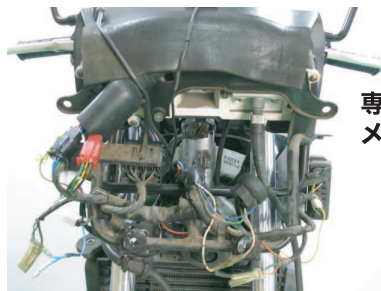

## シフトポジションインジケータ-kit

PARTS No.11331 【SPI-H28】 JAN: 4961421412147

シフトポジションインジケータ車種専用キット

'91~ Xelvis (ゼルビス)

- 取り付けに必要なパーツがALL in ONE!
- 専用設計カプラーオン!
- シフトポジションデータ登録済み!

**税込価格 ¥16,400** (本体価格 ¥15,619)

### 装着例

専用ハーネスは、  
メーターカプラーとCDIです。

リアホイール側に  
スピードセンサーを  
取り付けます。