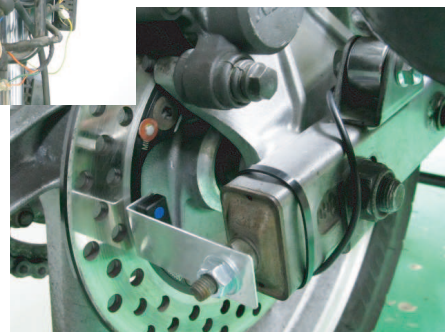

## シフトポジションインジケータ-kit

PARTS No.11331 【SPI-H28】 JAN: 4961421412147

シフトポジションインジケータ車種専用キット

'91~ Xelvis (ゼルビス)

- 取り付けに必要なパーツがALL in ONE!
- 専用設計カプラーオン!
- シフトポジションデータ登録済み!

**税込価格 ¥16,400** (本体価格 ¥15,619)

### 装着例

専用ハーネスは、  
メーターカプラーとCDIです。

リアホイール側に  
スピードセンサーを  
取り付けます。