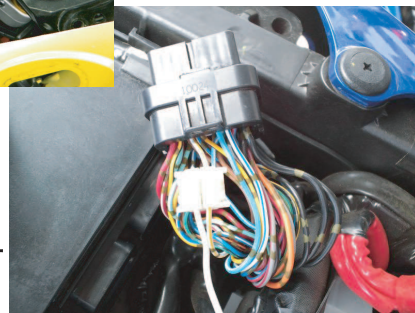

'06~'12 YZF-R6

- 取り付けに必要なパーツがALL in ONE!
- 専用設計カプラーオン!
- シフトポジションデータ登録済み!

税込価格 ¥16,400 (本体価格 ¥15,619)

装着例

専用ハーネスの接続先は、メーターカプラーです。

ECUよりスピード信号を取り出します。

車種専用ハーネスkit

PARTS No.11133 【HS-Y33】 JAN: 4961421412574