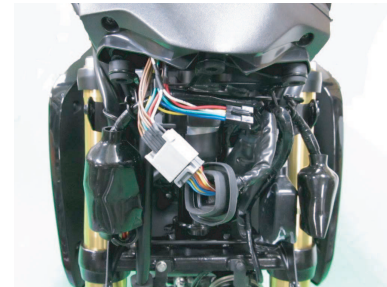

## シフトポジションインジケータ-kit

PARTS No.11336 【SPI-M10】 JAN: 4961421412581

シフトポジションインジケータ車種専用キット

'13~ GROM (グロム)

- 取り付けに必要なパーツがALL in ONE!
- 専用設計カプラーオン!
- シフトポジションデータ登録済み!

**税込価格 ¥16,300** (本体価格 ¥15,524)

専用ハーネスの接続先は、  
メーターカプラーです。