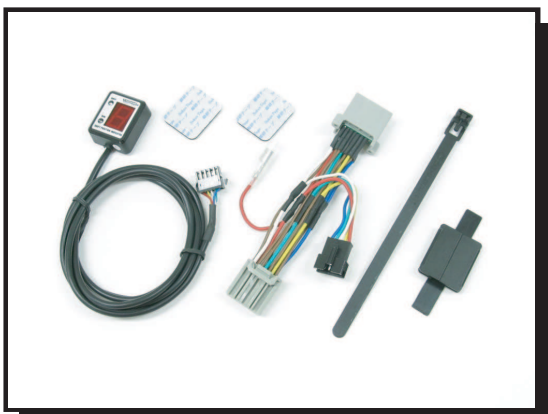

# SHIFT POSITION INDICATOR

シフトポジションインジケータ

**HONDA**

**'13~ GROM (グロム)**

## シフトポジションインジケータ-kit

PARTS No.11336 【SPI-M10】 JAN: 4961421412581

シフトポジションインジケータ車種専用キット

'13~ GROM (グロム)

- 取り付けに必要なパーツがALL in ONE!
- 専用設計カプラーオン!
- シフトポジションデータ登録済み!

**税込価格 ¥16,300** (本体価格 ¥15,524)

専用ハーネスの接続先は、  
メーターカプラーです。