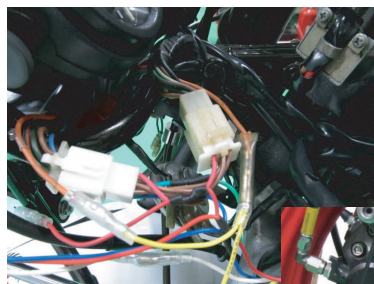

新発売

SHIFT POSITION INDICATOR

シフトポジションインジケータ

YAMAHA

'91~TZR250R(3XV)

シフトポジションインジケータ-kit

PARTS No.11338 【SPI-Y34】 JAN: 4961421412628

シフトポジションインジケータ車種専用キット

適合車種: '91~ TZR250R/RS/SP/SPR (3XV)

- 取り付けに必要なパーツがALL in ONE!
- 専用設計カプラーオン!
- シフトポジションデータ登録済み!

税込価格¥16,400 (本体価格¥15,619)

装着例

専用ハーネスの接続先は、メーターカプラーです。

フロント部に付属のスピードセンサーを取り付けます。

車種専用ハーネスkit

PARTS No.11134 【HS-Y34】 JAN: 4961421412635