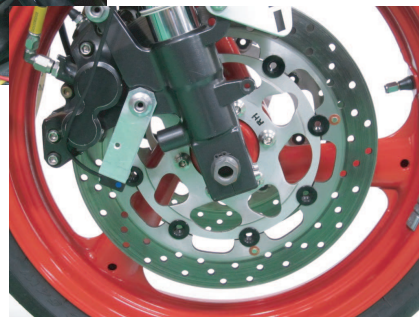

新発売

SHIFT POSITION INDICATOR

シフトポジションインジケータ

YAMAHA

'91~TZR250R(3XV)

シフトポジションインジケータ-kit

PARTS No.11338 【SPI-Y34】 JAN: 4961421412628

シフトポジションインジケータ車種専用キット

適合車種: '91~ TZR250R/RS/SP/SPR (3XV)

- 取り付けに必要なパーツがALL in ONE!
- 専用設計カプラーオン!
- シフトポジションデータ登録済み!

税込価格¥16,400 (本体価格¥15,619)

装着例

専用ハーネスの接続先は、メーターカプラーです。

フロント部に付属のスピードセンサーを取り付けます。

車種専用ハーネスkit

PARTS No.11134 【HS-Y34】 JAN: 4961421412635

シフトポジションインジケータ車種専用ハーネスキット

適合車種: '91~ TZR250R/RS/SP/SPR (3XV)

- 専用設計カプラーオン!
- 別売りのSPI-110 C1との組み合わせで使用します。

税込価格¥3,600 (本体価格¥3,429)