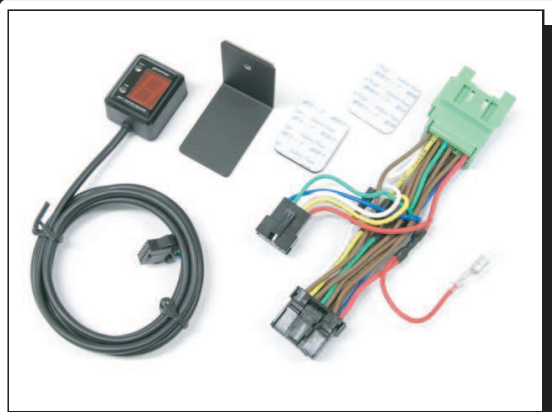

新発売

SHIFT POSITION INDICATOR

シフトポジションインジケータ

Kawasaki

'04~'05 ZX-10R

シフトポジションインジケータキット

PARTS No.11344 【SPI-K51】 JAN: 4961421412840

シフトポジションインジケータ車種専用キット

適合車種: '04~'05 ZX-10R (C1/C2)

- 取り付けに必要なパーツがALL in ONE!
- 専用設計カプラーオン!
- シフトポジションデータ登録済み!

価格 ¥15,390 (税抜)

装着例

専用ハーネスの接続先は、メーター裏のハーネスです。

車種専用ハーネスkit

PARTS No.11551 【HS-K51】 JAN: 4961421412857

シフトポジションインジケータ車種専用ハーネスキット

適合車種: '04~'05 ZX-10R (C1/C2)

- 専用設計カプラーオン!
- 別売りのSPI-110 C1との組み合わせで使用します。

価格 ¥3,200 (税抜)