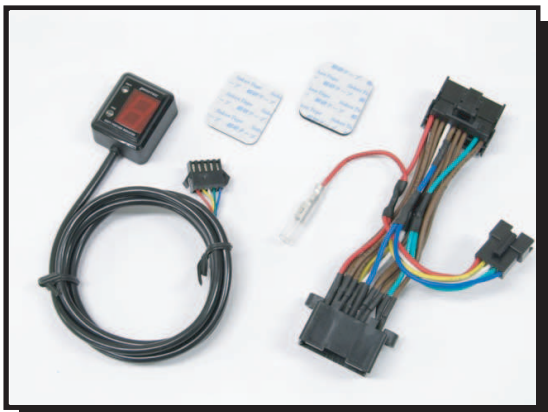

新発売

SHIFT POSITION INDICATOR

シフトポジションインジケータ

SUZUKI

'96以降の電気式スピードメーター車専用

'96~ RF400R/RV

シフトポジションインジケータ-kit

PARTS No.11345 【SPI-S49】 JAN: 4961421412864

シフトポジションインジケータ車種専用キット

適合車種: '96~ RF400R/RV (GK78A-106628~)

- 取り付けに必要なパーツがALL in ONE!
- 専用設計カプラーオン!
- シフトポジションデータ登録済み!

価格 ¥15,190 (税抜)

装着例

専用ハーネスの接続先は、メーター裏のハーネスです。

車種専用ハーネスkit

PARTS No.11149 【HS-S49】 JAN: 4961421412871

シフトポジションインジケータ車種専用ハーネスキット

適合車種: '96~ RF400R/RV (GK78A-106628~)

- 専用設計カプラーオン!
- 別売りのSPI-110 C1との組み合わせで使用します。

価格 ¥3,000 (税抜)