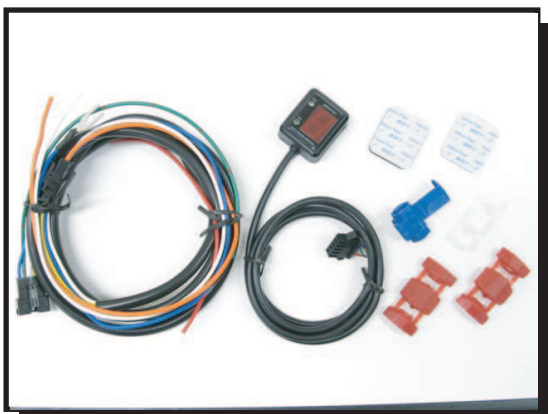

新発売

SHIFT POSITION INDICATOR

シフトポジションインジケータ

YAMAHA

'07~ XJR1300

シフトポジションインジケータ-kit

PARTS No.11357 【SPI-Y35】 JAN: 4961421413137

シフトポジションインジケータ車種専用キット

適合車種: '07~ XJR1300 (RP17J)

- 取り付けに必要なパーツがALL in ONE!
- 専用設計! (ハーネスはエレクトロタップで取付け)
- シフトポジションデータ登録済み!

価格 ¥15,700 (税抜)

装着例

専用ハーネスの接続先は、メッドライトケース内のメーターハーネスと、シート下のECUです。

車種専用ハーネスkit

PARTS No.11135 【HS-Y35】 JAN: 4961421413144

シフトポジションインジケータ車種専用ハーネスキット

適合車種: '07~ XJR1300 (RP17J)

- 専用設計カプラーオン!
- 別売りのSPI-110 C1との組み合わせで使用します。

価格 ¥3,500 (税抜)