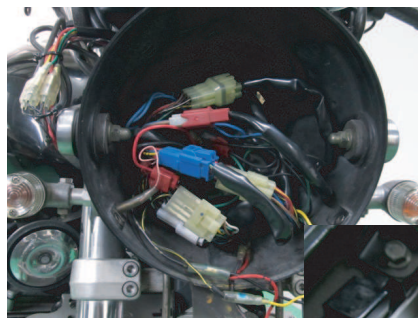

新発売

SHIFT POSITION INDICATOR

シフトポジションインジケータ

YAMAHA

'07~ XJR1300

シフトポジションインジケータ-kit

PARTS No.11357 【SPI-Y35】 JAN: 4961421413137

シフトポジションインジケータ車種専用キット

適合車種: '07~ XJR1300 (RP17J)

- 取り付けに必要なパーツがALL in ONE!
- 専用設計! (ハーネスはエレクトロタップで取付け)
- シフトポジションデータ登録済み!

価格 ¥15,700 (税抜)

装着例

専用ハーネスの接続先は、メッドライトケース内のメーターハーネスと、シート下のECUです。

車種専用ハーネスkit

PARTS No.11135 【HS-Y35】 JAN: 4961421413144

シフトポジションインジケータ車種専用ハーネスキット

適合車種: '07~ XJR1300 (RP17J)

- 専用設計カプラーオン!
- 別売りのSPI-110 C1との組み合わせで使用します。

価格 ¥3,500 (税抜)