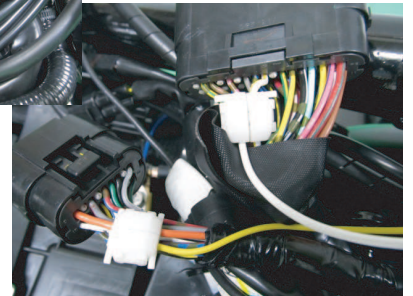

### シフトポジションインジケータ-kit

PARTS No.11359 【SPI-Y36】 JAN: 4961421413243

シフトポジションインジケータ車種専用キット

適合車種: '14~ BOLT / Rスペック (ABS車共通)

- 取り付けに必要なパーツがALL in ONE!
- 専用設計カプラーオン!
- シフトポジションデータ登録済み!

価格 ¥16,000 (税抜)

装着例

専用ハーネスの接続先はメーター裏のハーネスとシート下ECUです。