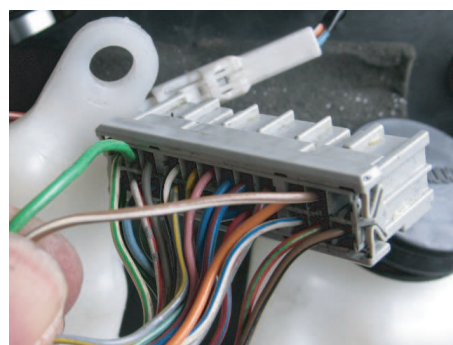

### 装着例

カウルステーに付属のステーを使って装着。

配線の接続先は、ECUカプラーおよびメーターカプラーの配線。