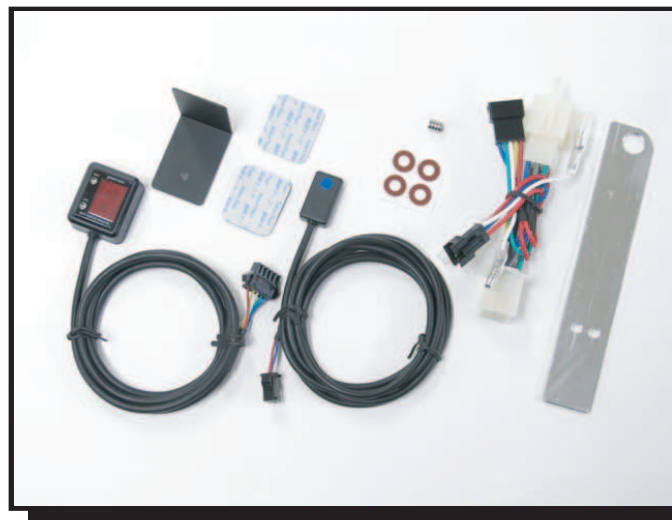

新発売

SHIFT POSITION INDICATOR

シフトポジションインジケータ

Kawasaki

'89~'90 ZEPHYR400 (C1/C2)

シフトポジションインジケータ-kit

PARTS No.11362 【SPI-K43】

JAN : 4961421413700

シフトポジションインジケータ車種専用キット

適合車種 : '89~'90 ZEPHYR400 (ゼファー400)

【フレームNo.ZR400C-000001~030000】

- 取り付けに必要なパーツがALL in ONE!
- 専用設計カブラーオン!
- シフトポジションデータ登録済み!
- シフトインジケータ本体ステー付き!

価格 ¥15,400 (税抜)

装着例

車種専用ハーネスkit

PARTS No.11543 【HS-K43】 JAN : 4961421413717

シフトポジションインジケータ車種専用ハーネスキット

適合車種 : '89~'90 ZEPHYR400

- 専用設計カブラーオン!
- 別売りのSPI-110 C1との組み合わせで使用します。

価格 ¥3,200 (税抜)