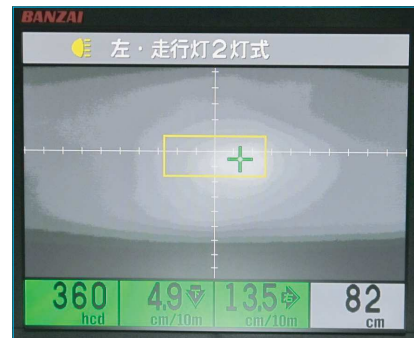

- ★Loビーム1灯しか点灯しないC650SPORTがLoビーム2灯点灯します!
- ★Hiビーム点灯時はノーマル同様にHiビームとLoビームが1灯ずつ点灯します。
- ★Hi側のLoビーム接続線にON/OFFスイッチが装備されています。スイッチONでLo2灯、スイッチOFFでLo1灯点灯になります。

H7-H/Lはプロテックの登録商標です。

Loビーム1灯照射

Loビーム2灯照射

基準の15、000カンテラを上回る36、000カンテラで車検時のヘッドライト検査は楽々クリア致します。