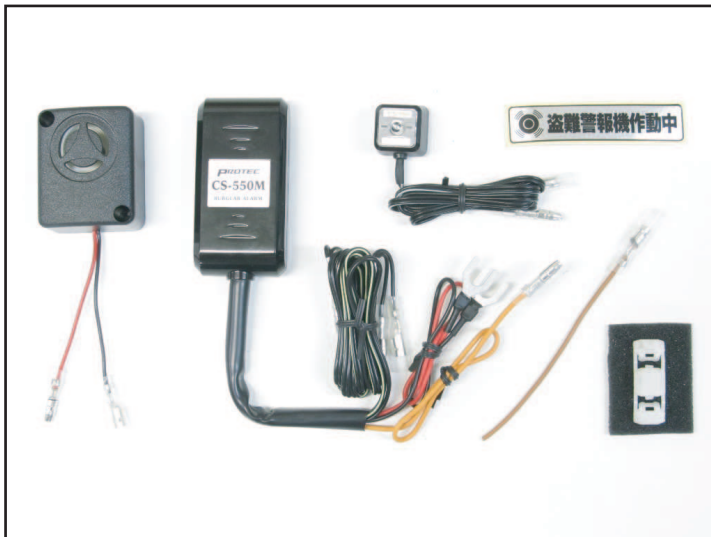

盗難警報器【CS-550M】車種専用キット

Kawasaki ~'16 Ninja1000

初心者でも使いやすくロングセラーの盗難警報器の車種専用キットです。
車種専用キットの特徴は、センサー、サイレン、インジケータLEDの設置場所の指示と配線接続方法の説明書が付属しますので、汎用と違って各部品の配置に悩まず簡単に取付ける事が出来ます。
またセンサー本体の配線は車種に合わせて適切な長さに調整済みですので、無駄に長い配線が邪魔にならずにスキリとした取付けが可能です。

PARTS No.12001【CS-K01】

盗難警報器 CS-550M車種専用キット

適合車種：Kawasaki '11~'16 Ninja1000

メーカー希望小売価格¥13,200（税抜）

JANコード：4961421415124

車種専用 盗難警報器 続々ラインナップ
増やして参りますので、ご期待ください。