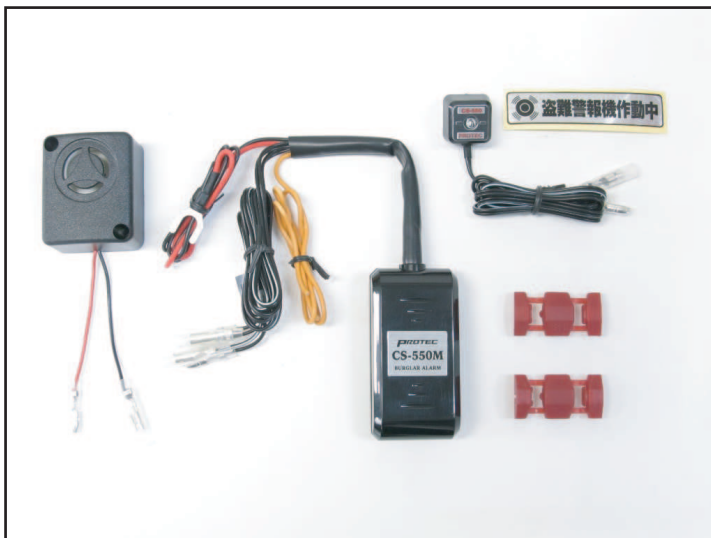

高性能デジタル3Gセンサー採用！

## 盗難警報器【CS-550M】車種専用キット

# Kawasaki ~'12 Ninja250R

- 初心者でも使いやすくロングセラーの盗難警報器の車種専用キットです。
- デジタル3Gセンサーが5度以上車体姿勢変化すると警報音を鳴らします。
- 車種専用キットの特徴は、センサー、サイレン、インジケータLEDの接地場所の指示と配線接続方法の説明書が付属しますので、汎用と違って各部品の配置に悩まず簡単に取付ける事が出来ます。
- センサー本体の配線は車種に合わせて適切な長さに調整済みですので、無駄に長い配線が邪魔にならずにスッキリとした取付けが可能です。