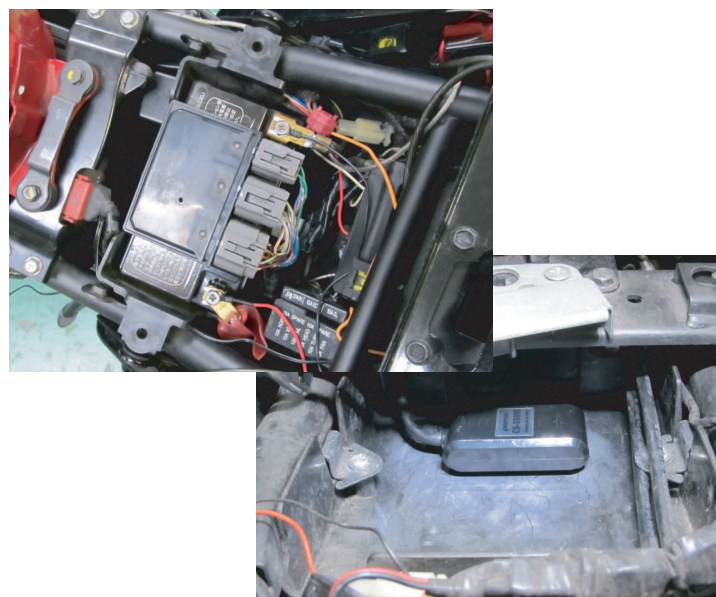

車種専用 盗難警報器 続々ラインナップ
増やして参りますので、ご期待ください。