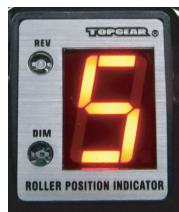

新発売

ウェイトローラー (Vベルト) の位置がひと目でわかる!

ROLLER POSITION INDICATOR

ローラーポジションインジケータ-車種専用kit

お得なセット価格の車種専用キットを設定しました!

RPI本体&ハーネスsetで全機種一律¥9,800 (税込)

品番	適合車種	JAN code
No.11261 [RPI-H01]	'10~ PCX125 (国内・タイ仕様) 新旧共通	4961421411287
No.11262 [RPI-H02]	'11~ Dio110 (JF31)	4961421411294
No.11263 [RPI-H03]	'08~ LEAD・EX (JF19)	4961421411300
No.11264 [RPI-Y21]	'09~ JOG-ZR / Deluxe (SA39J)	4961421411317
No.11265 [RPI-Y22]	'07~ シグナスX/SR (国内仕様) SE44J	4961421411324
No.11266 [RPI-Y23]	マジスティ125 (Fi車専用)	4961421411331
No.11267 [RPI-S41]	'09~ アドレスV125G (K9) CF4EA	4961421411348
No.11268 [RPI-S42]	'10~ アドレスV125S (L0~) CF4MA	4961421411355
No.11269 [RPI-S43]	'05~'07 アドレスV125G (K5~7) CF46A	4961421411362