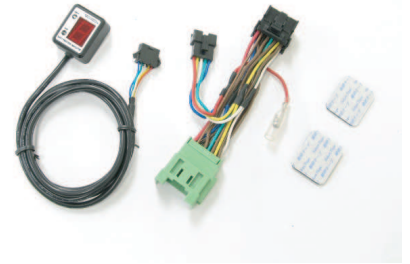

新発売

SHIFT POSITION INDICATOR

シフトポジションインジケータ

Kawasaki '03~'06 Z1000 (ZRT-00A)

シフトポジションインジケータ-kit

PARTS No.11311 【SPI-K60】 JAN: 4961421411539

- 取り付けに必要なパーツがALL in ONE!
- 専用設計カプラーON! (配線加工不要)
- シフトポジションデータ登録済み!

税込価格 ¥15,800 (本体価格 ¥15,048)

車種専用ハーネスkit

PARTS No.11560 【HS-K60】 JAN: 4961421411546

- 専用設計カプラーON!
- 別売りのSPI-110 C1との組み合わせで使用します。

税込価格 ¥3,000 (本体価格 ¥2,857)

Kawasaki '07~'08 Z750 (Z750L)

シフトポジションインジケータ-kit

PARTS No.11312 【SPI-K59】 JAN: 4961421411515

- 取り付けに必要なパーツがALL in ONE!
- 専用設計カプラーON! (配線加工不要)
- シフトポジションデータ登録済み!

税込価格 ¥15,800 (本体価格 ¥15,048)

車種専用ハーネスkit

PARTS No.11559 【HS-K59】 JAN: 4961421411522

- 専用設計カプラーON!
- 別売りのSPI-110 C1との組み合わせで使用します。

税込価格 ¥3,000 (本体価格 ¥2,857)