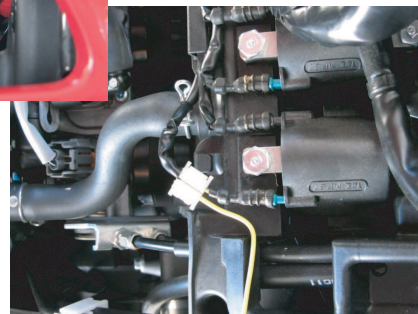

## シフトポジションインジケータ-kit

PARTS No.11339 【SPI-H30】 JAN: 4961421412666

シフトポジションインジケータ車種専用キット

適合車種: '13~ CBR400R/CB400F/400X

- 取り付けに必要なパーツがALL in ONE!
- 専用設計カプラーオン!
- シフトポジションデータ登録済み!

価格 ¥15,190 (税抜)

### 装着例

専用ハーネスの接続先は、メーターカプラーです。

エンジン回転信号の配線は点火コイルへ取り付けます。