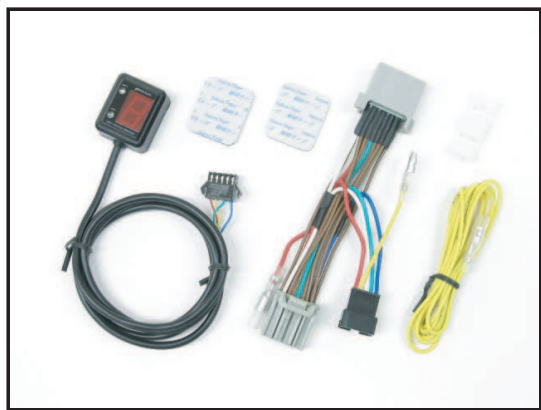

# SHIFT POSITION INDICATOR

シフトポジションインジケータ

HONDA '13~

ABS車対応

CBR400R/CB400F/400X

## シフトポジションインジケータ-kit

PARTS No.11339 【SPI-H30】 JAN: 4961421412666

シフトポジションインジケータ車種専用キット

適合車種: '13~ CBR400R/CB400F/400X

- 取り付けに必要なパーツがALL in ONE!
- 専用設計カプラーオン!
- シフトポジションデータ登録済み!

価格 ¥15,190 (税抜)

### 装着例

専用ハーネスの接続先は、メーターカプラーです。

エンジン回転信号の配線は点火コイルへ取り付けます。