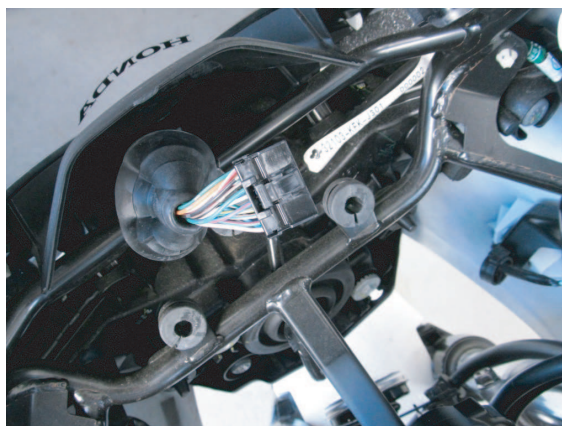

新発売

SHIFT POSITION INDICATOR

シフトポジションインジケータ

HONDA

'13~ VTR-F (MC33)

シフトポジションインジケータ-kit

PARTS No.11340 【SPI-H31】 JAN: 4961421412680

シフトポジションインジケータ車種専用キット

適合車種: '13~ VTR-F (MC33)

- 取り付けに必要なパーツがALL in ONE!
- 専用設計カプラーオン!
- シフトポジションデータ登録済み!

価格 ¥15,490 (税抜)

装着例

専用ハーネスの接続先は、メーター裏のハーネスです。

車種専用ハーネスkit

PARTS No.11431 【HS-H31】 JAN: 4961421412697

シフトポジションインジケータ車種専用ハーネスキット

適合車種: '13~ VTR-F (MC33)

- 専用設計カプラーオン!
- 別売りのSPI-110 C1との組み合わせで使用します。

価格 ¥3,300 (税抜)