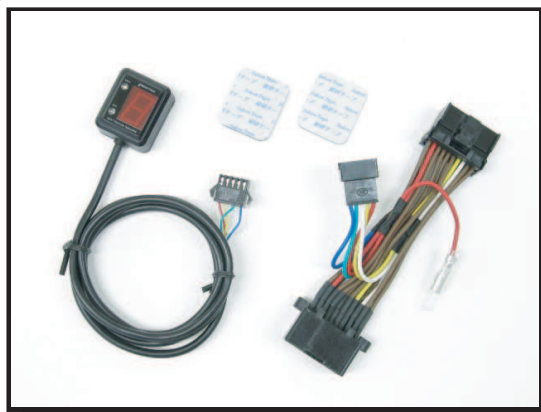

新発売

SHIFT POSITION INDICATOR

シフトポジションインジケータ

HONDA

'13~ VTR-F (MC33)

シフトポジションインジケータ-kit

PARTS No.11340 【SPI-H31】 JAN: 4961421412680

シフトポジションインジケータ車種専用キット

適合車種: '13~ VTR-F (MC33)

- 取り付けに必要なパーツがALL in ONE!
- 専用設計カプラーオン!
- シフトポジションデータ登録済み!

価格 ¥15,490 (税抜)

装着例

専用ハーネスの接続先は、メーター裏のハーネスです。

車種専用ハーネスkit

PARTS No.11431 【HS-H31】 JAN: 4961421412697

シフトポジションインジケータ車種専用ハーネスキット

適合車種: '13~ VTR-F (MC33)

- 専用設計カプラーオン!
- 別売りのSPI-110 C1との組み合わせで使用します。

価格 ¥3,300 (税抜)