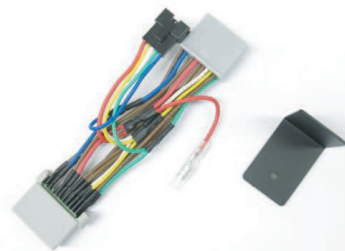

新発売

SHIFT POSITION INDICATOR シフトポジションインジケータ

PARTS No.11356 【SPI-K44】 シフトポジションインジケータ車種専用キット

適合車種：Kawasaki '11~'12 Z750R

- SPI本体やハーネスなど取り付けに必要なパーツがALL in ONE!
- 専用設計カプラーオン!
- シフトポジションデータ登録済み!

価格 ¥15,400 (税抜)

JAN : 4961421413113

シフトポジションインジケータ-kit

PARTS No.11544 【HS-K44】 シフトポジションインジケータ専用ハーネス

適合車種：Kawasaki '11~'12 Z750R

- 専用設計カプラーオン!
- 別売りのSPI-110 C1との組み合わせで使用します。

価格 ¥3,200 (税抜)

JAN : 4961421413120

車種専用ハーネスkit

PARTS No.11355 【SPI-K45】 シフトポジションインジケータ車種専用キット

適合車種：Kawasaki '06~'07 ZX-10R

- SPI本体やハーネスなど取り付けに必要なパーツがALL in ONE!
- 専用設計カプラーオン!
- シフトポジションデータ登録済み!

価格 ¥15,200 (税抜)

JAN : 4961421413090

シフトポジションインジケータ-kit

PARTS No.11545 【HS-K45】 シフトポジションインジケータ専用ハーネス

適合車種：Kawasaki '06~'07 ZX-10R

- 専用設計カプラーオン!
- 別売りのSPI-110 C1との組み合わせで使用します。

価格 ¥3,000 (税抜)

JAN : 4961421413106

車種専用ハーネスkit