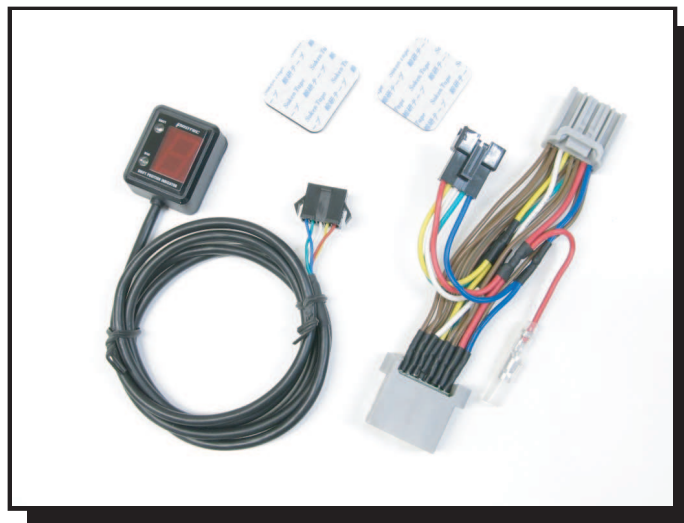

新発売

SHIFT POSITION INDICATOR

シフトポジションインジケータ

Kawasaki

'15~ Ninja250SL

シフトポジションインジケータ-kit

PARTS No.11366 【SPI-K41】

JAN : 4961421413908

シフトポジションインジケータ車種専用キット

適合車種 : '15~ Ninja250SL

- 取り付けに必要なパーツがALL in ONE! ●専用設計カプラーオン!
- シフトポジションデータ設定登録済み!

価格 ¥15,200 (税抜)

車種専用ハーネスkit

PARTS No.11541 【HS-K41】 JAN : 4961421413915

シフトポジションインジケータ車種専用ハーネスキット

適合車種 : '15~ Ninja250SL

- 専用設計カプラーオン!
- 別売りのSPI-110 C1との組み合わせで使用します。

価格 ¥3,000 (税抜)