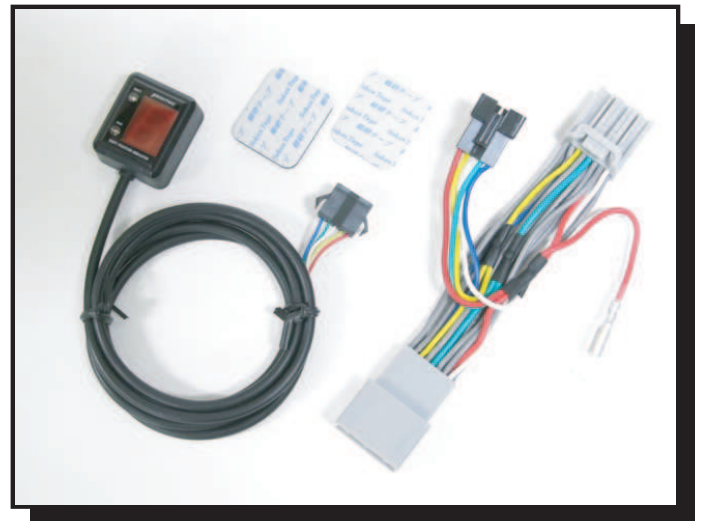

新発売

SHIFT POSITION INDICATOR

シフトポジションインジケータ

HONDA

'14~ CB250F/ABS

シフトポジションインジケータキット

PARTS No.11367 【SPI-H35】

JAN : 4961421414073

シフトポジションインジケータ車種専用キット

適合車種：'14~ CB250F/ABS (MC43)

- 取り付けに必要なパーツがALL in ONE! ●専用設計カプラーオン!
- シフトポジションデータ設定登録済み!

価格¥15,200 (税抜)

車種専用ハーネスkit

PARTS No.11435 【HS-H35】 JAN : 4961421414080

シフトポジションインジケータ車種専用ハーネスキット

適合車種：'14~ CB250F/ABS (MC43)

- 専用設計カプラーオン!
- 別売りのSPI-110 C1との組み合わせで使用します。

価格¥3,000 (税抜)