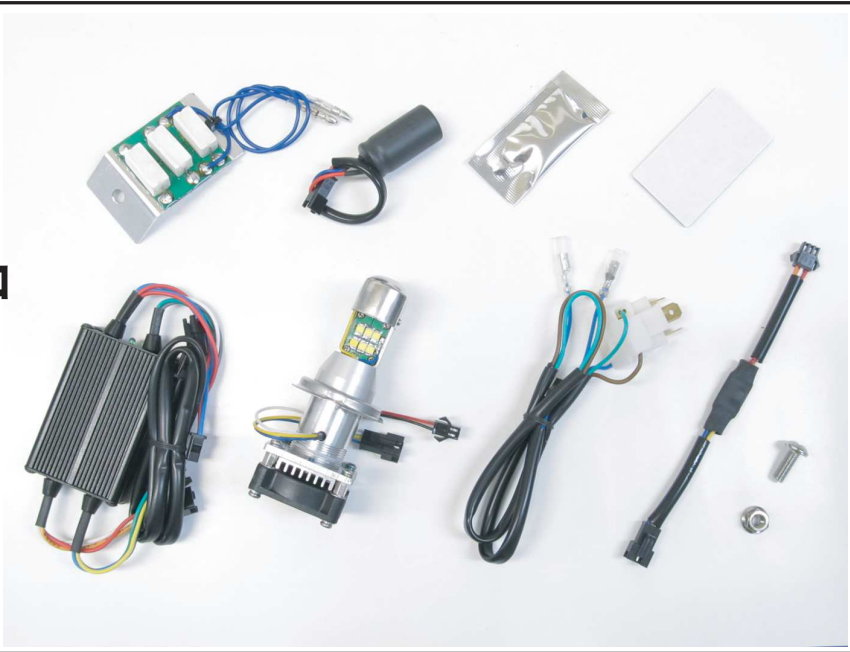

取り付けに必要なパーツが全て揃っております。