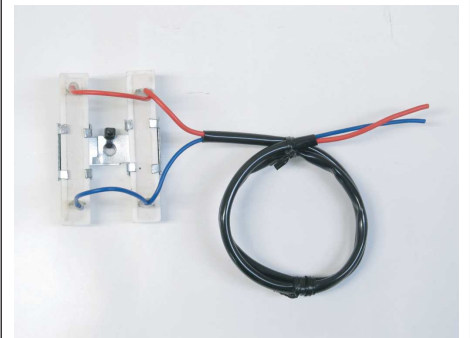

# BMW '14~ R1200RT専用

安心のメーカー保証1年付き!!

省電力&長寿命

Loビーム側専用

明るさはルーメン値でノーマル比約2倍!

バルブ切れ警告が発生しない  
キャンバスデコーダー装備!

キャンバスデコーダー

PARTS No.65055 【LB7-BRT】