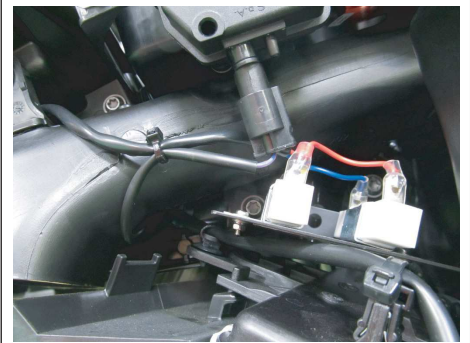

# BMW '14~ R1200RT専用

安心のメーカー保証1年付き!!

省電力&長寿命

Loビーム側専用

明るさはルーメン値でノーマル比約2倍!

バルブ切れ警告が発生しない  
キャンバスデコーダー装備!

キャンバスデコーダー

PARTS No.65055 【LB7-BRT】