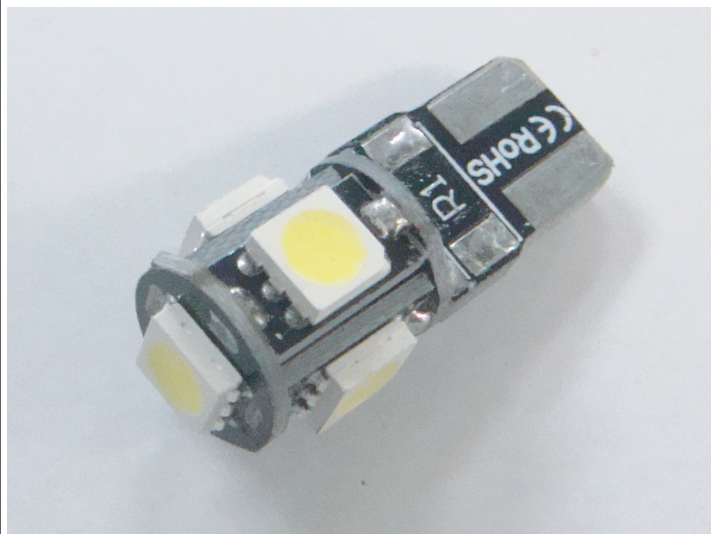

No.15208 【LB-OP09】

## ポジションランプ用 T10 LEDウェッジバルブ

### 特長

- 高輝度 5面発光 白色LED (12V 1.5W 6000K)

T10 LEDバルブには、プラス、マイナスの極性があります。ソケットに差し込んで、電源ONで点灯しない場合は、反対に差し込んでください。逆接続しても壊れません。